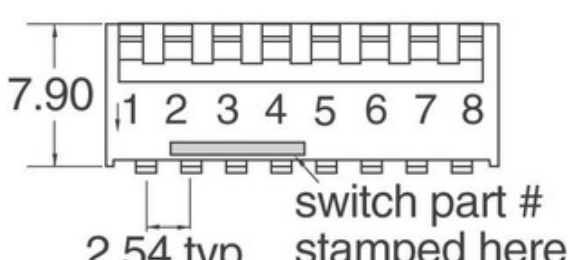

CTS Electronic Components

193-6MSRN

Қисми рақамӣ:

193-6MSRN

Истеҳсолкунанда / Бренд:

CTS Electronic Components

Тавсифи Маҳсулот

SWITCH PIANO DIP SPST 50MA 24V

Маълумотнома:

193-6MSRN.pdf

Роҳнамо

Пешниҳоди роғони / РОҶИ РОҶИ ҶАВОН

Ҳолати хавфи

114263 pcs stock

Гирифтани аз

Гонконг

Роҳи фиришодан

DHL/Fedex/TNT/UPS/EMS

ДАРХОСТ БАРОИ ДАРХОСТ

Тасвир метавонад намояндагӣ бошад. Нигаред ба тафсилоти маҳсулот.

Хусусиятҳои 193-6MSRN

ҚИСМИ РАҚАМӢ	193-6MSRN
ИСТЕҲСОЛКУНАНДА	CTS Electronic Components
ТАВСИФИ	SWITCH PIANO DIP SPST 50MA 24V
СТАТУСИ РОЙГОНИ РОЙГОН / СТАТУСИ ROHS	Пешниҳоди роғони / РОҶИ РОҶИ ҶАВОН
МИҚДОРИ КАМ	114263 pcs
РӢҲАТ	193-6MSRN.pdf
ШУСТАНИ ОН	No
САТҲИ ВОЛГА	24VDC
ТАРЗИ ҚАТЪ	Gull Wing
СИЛСИЛА	193
РӢТСН	0.100" (2.54mm), Full
ПУРРА	Tape & Reel (TR)
ДИГАР НОМҲО	193006MSRN 1936MSRN
ҲАРОРАТ	-40°C ~ 85°C
ШУМОРАИ МАНСАБҲО	6
НАВЪИ ТАВАЛЛУД	Surface Mount, Right Angle
САТҲИ НОРАСОИИ НУРИҲО (MSL)	1 (Unlimited)
ҲАӢТИ МЕХАНИКӢ	-
ДАРОЗИИ	0.686" (17.42mm)
СТАТУСИ РОЙГОНИ РОЙГОН / СТАТУСИ ROHS	Lead free / RoHS Compliant
БАЛАНДИИ БОЛО ШӢРО	0.359" (9.12mm)
ВИЖАГИҲО	Epoxy Sealed Terminals
ҲАӢТИ ЭЛЕКТР	7,000 Cycles
ТАВСИФИ МУФАССАЛ	Dip Switch SPST 6 Position Surface Mount, Right Angle Piano Actuator 50mA 24VDC
РЕЙТИНГҲОИ ҶОРӢ	50mA
ИРТИБОТ БО МАВОД	-
ТАМОС	Gold
РОҶБАРИЯТ	SPST
МАВҶУДИЯТИ ҶИСМ	Plastic
НАМУДИ АМАЛКУНАНДА	Piano
САТҲИ АККРЕДИТИВ	Raised

Садо Меҳмони "Озодӣ"

CTS Electronic Components 193-6MSRN	Диструктор 193-6MSRN	Дорандаи 193-6MSRN
193-6MSRN Нарх	193-6MSRN Суратҳо	Image 193-6MSRN
193-6MSRN PDF Маълумотнома	193-6MSRN Иттилооти боргирӣ	193-6MSRN Маълумотнома
193-6MSRN Stock	Хариди 193-6MSRN	Хариди CTS Electronic Components 193-6MSRN
CTS Electronic Components 193-6MSRN	Дорандаи CTS Electronic Components	Дорандаи CTS Electronic Components
CTS Electronic Components 193-6MSRN	CTS Electrocomponents 193-6MSRN	CTS-Frequency Controls 193-6MSRN
CTS Resistor Products 193-6MSRN	CTS Thermal Management Products 193-6MSRN	Tusonix a Subsidiary of CTS Electronic Components 193-6MSRN

Маҳсулотҳои марбута