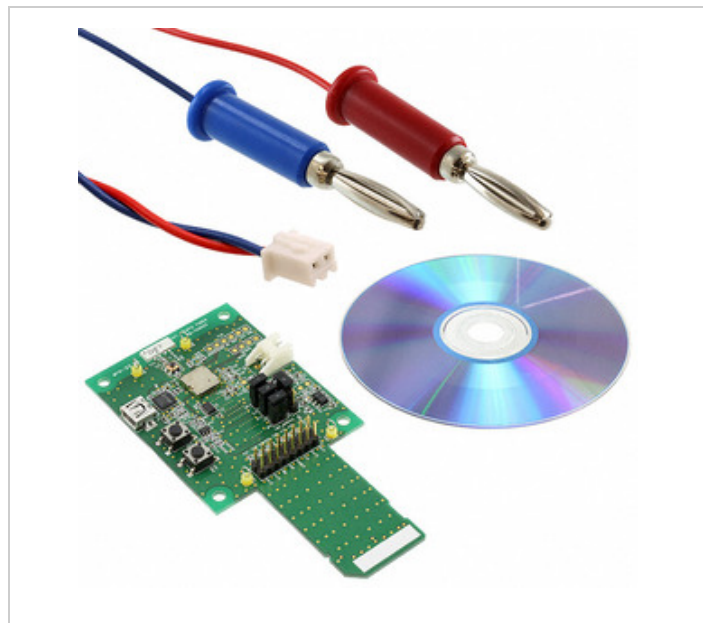

TAIYO YUDEN   Taiyo Yuden

Тасвир метавонад наояндагӣ бошад. Нигаред ба тафсилоти маҳсулот.

WBSBCVGXA-1

Қисми рақамӣ:

Истеҳсолкунанда / Бренд:

Тавсифи Маҳсулот

Маълумотнома:

Роҳнамо

Ҳолати хавфи

Гирифтани аз

Роҳи фиристодан

WBSBCVGXA-1

Taiyo Yuden

EVAL BOARD WLAN WYSBCVGXA

WBSBCVGXA-1.pdf

Пешниҳоди роғони / РОҲИ РОҲИ ҶАВОН

321 pcs stock

Гонконг

DHL/Fedex/TNT/UPS/EMS

ДАРХОСТ БАРОИ ДАРХОСТ

Хусусиятҳои WBSBCVGXA-1

ҚИСМИ РАҚАМӢ	WBSBCVGXA-1
ИСТЕҲСОЛКУНАНДА	Taiyo Yuden
ТАВСИФИ	EVAL BOARD WLAN WYSBCVGXA
СТАТУСИ РОЙГОНИ РОЙГОН / СТАТУСИ ROHS	Пешниҳоди роғони / РОҲИ РОҲИ ҶАВОН
МИҚДОРИ КАМ	321 pcs
РӢӢХАТ	WBSBCVGXA-1.pdf
НАМУДИ	Transceiver; 802.11 b/g/n (Wi-Fi, WiFi, WLAN), Bluetooth® Classic
МУНДАРИЧА ТАЪМИН КАРДА ШУДААСТ	Board(s), Cable(s)
СИЛСИЛА	-
ДИГАР НОМӢ	587-3218 GT WBSBCVGXA-1 WBSBCVGXA1
САТӢИ НОРАСОИИ НУРИӢО (MSL)	1 (Unlimited)
СТАТУСИ РОЙГОНИ РОЙГОН / СТАТУСИ ROHS	Lead free / RoHS Compliant
ФОСИЛА	2.4GHz
БАРОИ ИСТИФОДА БО МАӢСУЛОТИ / МАРБУТА	WYSBCVGXA

Садо Меҳмони "Озодӣ"

Taiyo Yuden WBSBCVGXA-1	Дистуктор WBSBCVGXA-1	Дорандаи WBSBCVGXA-1
WBSBCVGXA-1 Нарх	WBSBCVGXA-1 Суратҳо	Image WBSBCVGXA-1
WBSBCVGXA-1 PDF Маълумотнома	WBSBCVGXA-1 Иттилооти боргирий	WBSBCVGXA-1 Маълумотнома
WBSBCVGXA-1 Stock	Хариди WBSBCVGXA-1	Хариди Taiyo Yuden WBSBCVGXA-1
Taiyo Yuden WBSBCVGXA-1	Дорандаи Taiyo Yuden	Дорандаи Taiyo Yuden
Taiyo Yuden WBSBCVGXA-1		

Маҳсулотҳои марбута

WBSBMVGX8 Истеҳсолкунандагон: Taiyo Yuden Тавсифи: RF WLAN BT DUAL BAND 2.4GHZ 5GHZ Дар фурӯш: 4571 pcs RFQ	WBSBMVGX4 Истеҳсолкунандагон: Taiyo Yuden Тавсифи: RF WLAN BT DUAL BAND Дар фурӯш: 3856 pcs RFQ
WBSBCVJXM Истеҳсолкунандагон: Taiyo Yuden Тавсифи: RF MODULE WLAN BT Дар фурӯш: 4510 pcs RFQ	WBS6-Q60 Истеҳсолкунандагон: Panduit Тавсифи: CBL CLIP U-TYPE BLACK FASTENER Дар фурӯш: 32770 pcs RFQ
WBSACVLXY-1 Истеҳсолкунандагон: Taiyo Yuden Тавсифи: WYSACVLXY-XX EVALUTION BOARD Дар фурӯш: 798 pcs RFQ	WBSBMVGX8-1 Истеҳсолкунандагон: Taiyo Yuden Тавсифи: WLAN/BT COMBINATION MODULE Дар фурӯш: 4992 pcs RFQ
WBSACVLXY Истеҳсолкунандагон: Taiyo Yuden Тавсифи: MW300 MODULE EVB Дар фурӯш: 688 pcs RFQ	WBSAGVDX7 Истеҳсолкунандагон: Taiyo Yuden Тавсифи: WYSAGVDX7 EVALUTION BOARD Дар фурӯш: 298 pcs RFQ
WBSBHVXGX Истеҳсолкунандагон: Taiyo Yuden Тавсифи: WYSBHVXGX EVALUTION BOARD Дар фурӯш: 513 pcs RFQ	WBSAAVDX7 Истеҳсолкунандагон: Taiyo Yuden Тавсифи: RF MODULE 802.11 B/G/N Дар фурӯш: 275 pcs RFQ
WBSBCVGXA Истеҳсолкунандагон: Taiyo Yuden Тавсифи: RF WLAN BT 2.4GHZ W/FAST CLOCK Дар фурӯш: 3089 pcs RFQ	WBSBMVGX4-I Истеҳсолкунандагон: Taiyo Yuden Тавсифи: WLAN/BT COMBINATION MODULE Дар фурӯш: 551 pcs RFQ